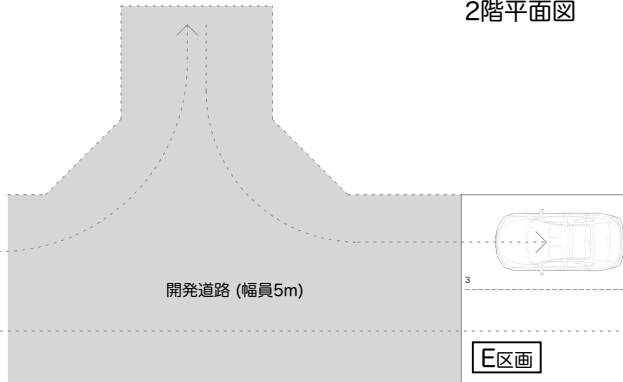

1階床面積= 75.81㎡(22.93坪)
 2階床面積= 57.14㎡(17.28坪)
 延べ床面積=132.95㎡(40.22坪)

物置スペース
1800×2700

2階平面図

(4)

1階平面配置図