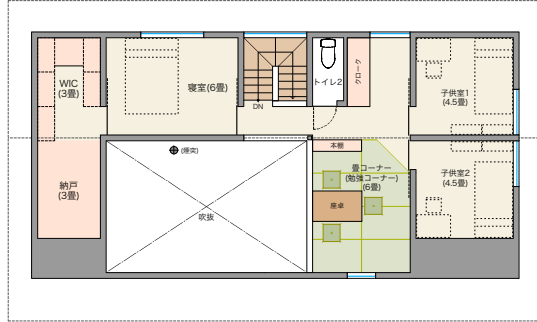

1階床面積= 75.81㎡(22.93坪)
 2階床面積= 57.14㎡(17.28坪)
 延べ床面積=132.95㎡(40.22坪)

物置スペース
1800×2700

2階平面図

(4)

1階平面配置図