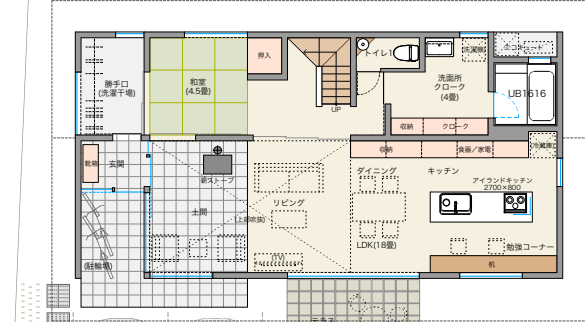

1階床面積= 75.81㎡(22.93坪)
 2階床面積= 57.14㎡(17.28坪)
 延べ床面積=132.95㎡(40.22坪)

物置スペース
1800×2700

2階平面図

(4)

1階平面配置図