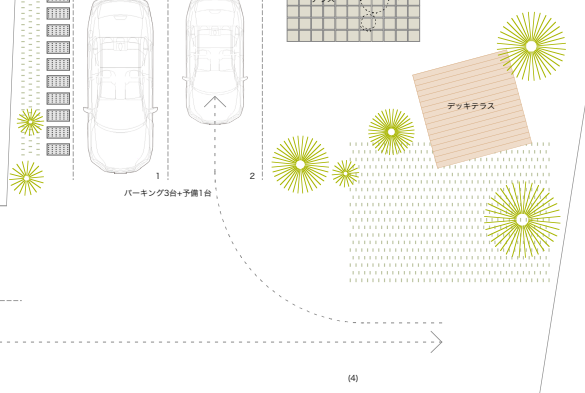

1階床面積= 75.81㎡(22.93坪)
 2階床面積= 57.14㎡(17.28坪)
 延べ床面積=132.95㎡(40.22坪)

物置スペース
1800×2700

2階平面図

(4)

1階平面配置図